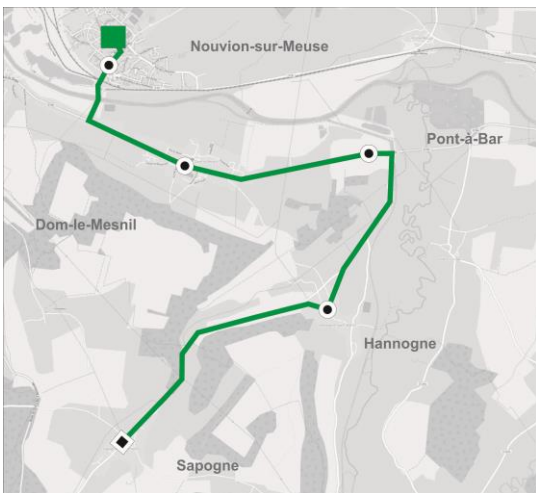

Circuit N°16

16A Sapogne / Nouvion-sur-Meuse

16B Hannogne / Sapogne

16A

Collèges et lycées (2nd degré)

Etablissement(s) desservi(s) : Collège de Nouvion-sur-Meuse

SENS ALLER Sapogne > Nouvion-sur-Meuse

N° de course	
Période scolaire	L, M, Me, J, V
Vacances scolaire	Ne circule pas

Commune	Arrêt		
SAPOGNE	CENTRE	06:42	07:25
HANNOGNE	CENTRE	06:47	07:30
PONT-A-BAR	CENTRE	06:52	07:35
DOM-LE-MESNIL	CENTRE	-	07:40
NOUVION-SUR-MEUSE	COLLEGE	-	07:45
NOUVION-SUR-MEUSE	CENTRE	-	07:50

SENS RETOUR Nouvion-sur-Meuse > Sapogne

N° de course			
Période scolaire	Me	L, M, J, V	
Vacances scolaire	Ne circule pas		

Commune	Arrêt					
NOUVION-SUR-MEUSE	COLLEGE	12:05	-	16:40	-	-
DOM-LE-MESNIL	CENTRE	12:10	-	16:45	-	-
PONT-A-BAR	CENTRE	12:16	13:12	16:55	18:35	19:00
HANNOGNE	CENTRE	12:20	13:17	16:59	18:40	19:05
SAPOGNE	CENTRE	12:25	13:23	17:05	18:45	19:10