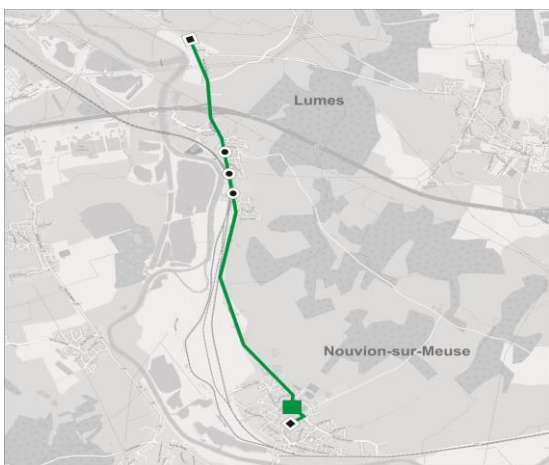

Circuit N°19

19A Lumes/ Nouvion sur Meuse

19B Vrigne Meuse / Nouvion sur Meuse

19A

Collèges et lycées (2nd degré)

SENS ALLER Lumes > Nouvion sur Meuse

N° de course	
Période scolaire	L à V
Vacances scolaire	/

Commune	Arrêt	
LUMES	RULT FOURNEAUX	07:20
LUMES	MAROC	07:25
LUMES	GLOBE	07:30
LUMES	MAIRIE	07:35
NOUVION-SUR-MEUSE	COLLEGE	07:45
NOUVION-SUR-MEUSE	PLACE	07:50

SENS RETOUR Nouvion sur Meuse > Lumes

N° de course			
Période scolaire	Me	Ve	L, M, J, V
Vacances scolaire	Ne circule pas		

Commune	Arrêt			
NOUVION SUR MEUSE	COLLEGE	12:05	15:55	16:41
LUMES	RULT FOURNEAUX	12:10	16:00	16:46
LUMES	MAROC	12:11	16:01	16:47
LUMES	MAIRIE	12:12	16:02	16:49
LUMES	GLOBE	12:14	16:03	16:50