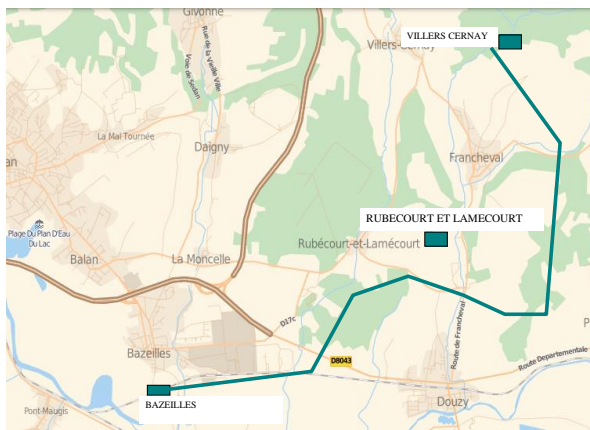

# Circuit N°6

6A Charleville / Sedan  
(via Saint-Laurent, Ville-sur-Lumes)

6B Villers cernay / Bazeilles  
(via Rubécourt Lamécourt)

**6A** Collèges et lycées (2nd degré)

**6B** Ecoles maternelles et élémentaires (1er degré)

### SENS ALLER Villers Cernay/ Bazeilles

N° de course	
Période scolaire	L, M, J, V
Vacances scolaire	/

Commune	Arrêt	
VILLERS CERNAY	VILLERS CERNAY	08:00
RUBECOURT LAMECOURT	RUBECOURT LAMECOURT	08:05
BAZEILLES	BAZEILLES	08:15

### SENS RETOUR Bazeilles > Villers Cernay

N° de course	
Période scolaire	L, M, J, V
Vacances scolaire	/

Commune	Arrêt	
BAZEILLES	BAZEILLES	16:40
RUBECOURT LAMECOURT	RUBECOURT LAMECOURT	16:50
VILLERS CERNAY	VILLERS CERNAY	17:00

### SENS RETOUR Sedan > Charleville

N° de course			
Période scolaire		Me	L, M, J, V
Vacances scolaire		Ne circule pas	

Commune	Arrêt		
SEDAN	LYCEE JB CLEMENT	12:10	18:00
SEDAN	COLLEGE LE LAC	12:13	18:03
SEDAN	LYCEE PIERRE BAYLE	12:15	18:05
SEDAN	QUAI DE LA REGENTE	12:20	18:10
SAINT-MENGES	CENTRE	12:22	18:12
SAINT-MENGES	ST ALBERT	12:24	18:14
VRIGNE-AUX-BOIS	COLLEGE	12:30	18:20
VIVIER-AU-COURT	LP JB CLEMENT Vivier-au-Court	12:35	18:25
VIVIER-AU-COURT	LA FOSSE	12:36	18:26
VIVIER-AU-COURT	JACQUEMART	12:37	18:27
VIVIER-AU-COURT	ROGISSART	12:38	18:28
VILLE-SUR-LUMES	CENTRE	12:40	18:30
ROMERY	CENTRE	12:45	18:35
CHARLEVILLE	HOTEL DE VILLE	12:50	18:40
CHARLEVILLE	GARE CENTRALE	12:55	18:45