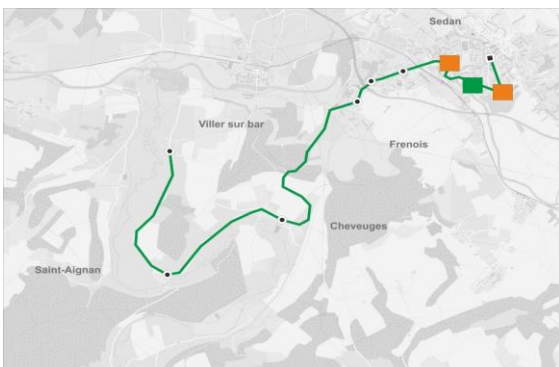

Circuit N°9

9A Villers-sur-Bar / Sedan 9B Sedan / Saint-Aignan

9A Collèges et lycées (2nd degré)

Etablissement(s) desservi(s) : Etablissements de Sedan

SENS ALLER Cheveuges > Sedan

N° de course	
Période scolaire	L à V
Vacances scolaires	/

Commune	Arrêt	
CHEVEUGES	CENTRE	07:00
SAINT-AIGNAN	CENTRE	07:07
VILLERS-SUR-BAR	CENTRE	07:13
SEDAN	FRENOIS	07:20
SEDAN	CITE DES FORGES	07:22
SEDAN	EGLISE SAINT VINCENT	07:23
SEDAN	LP JB CLEMENT	07:27
SEDAN	GARE SNCF	07:30
SEDAN	COLLEGE LE LAC	07:37
SEDAN	LYCEE PIERRE BAYLE	07:39
SEDAN	QUAI DE LA REGENTE	07:42

SENS RETOUR Sedan > Villers-sur-Bar

N° de course			
Période scolaire	Me	L, M, J, V	
Vacances scolaires	Ne circule pas		

Commune	Arrêt			
SEDAN	QUAI DE LA REGENTE	12:20	17:15	18:12
SEDAN	LYCEE PIERRE BAYLE	12:23	17:20	18:17
SEDAN	COLLEGE LE LAC	12:25	17:22	18:19
SEDAN	LP JB CLEMENT	12:30	17:25	18:24
SEDAN	EGLISE SAINT VINCENT	12:34	17:28	18:27
SEDAN	CITE DES FORGES	12:35	17:30	18:29
SEDAN	FRENOIS	12:37	17:32	18:33
CHEVEUGES	CENTRE	12:52	17:40	18:40
SAINT-AIGNAN	CENTRE	12:57	17:45	18:45
VILLERS-SUR-BAR	CENTRE	13:00	17:50	18:50

RETOUR

N° de course			
Période scolaire	L, M, J, V		
Vacances scolaires	Ne circule pas		

Commune	Arrêt	
SEDAN	ECOLE FRENOIS	16:34
DONCHERY	ECOLE	16:42
VILLERS-SUR-BAR	CENTRE	16:49
SAINT-AIGNAN	CENTRE	16:55
CHEVEUGES	CENTRE	17:02