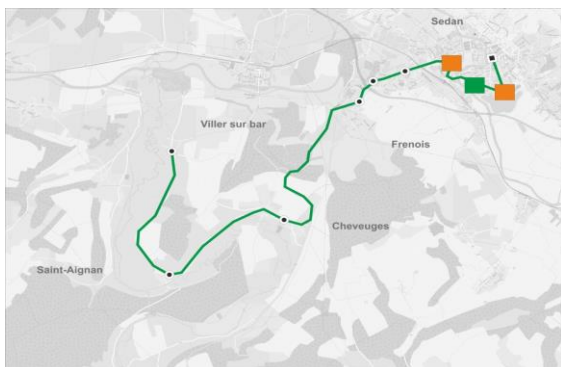

Circuit N°9

9A Villers-sur-Bar / Sedan 9B Sedan / Saint-Aignan

9A Collèges et lycées (2nd degré)

Etablissement(s) desservi(s) : Etablissements de Sedan

SENS ALLER Cheveuges > Sedan

N° de course	
Période scolaire	L à V
Vacances scolaires	/

Commune	Arrêt	
CHEVEUGES	CENTRE	07:00
SAINT-AIGNAN	CENTRE	07:07
VILLERS-SUR-BAR	CENTRE	07:13
SEDAN	FRENOIS	07:20
SEDAN	CITE DES FORGES	07:22
SEDAN	EGLISE SAINT VINCENT	07:23
SEDAN	LP JB CLEMENT	07:27
SEDAN	GARE SNCF	07:30
SEDAN	COLLEGE LE LAC	07:37
SEDAN	LYCEE PIERRE BAYLE	07:39
SEDAN	QUAI DE LA REGENTE	07:42

SENS RETOUR Sedan > Villers-sur-Bar

N° de course			
Période scolaire	Me	L, M, J, V	
Vacances scolaires	Ne circule pas		

Commune	Arrêt			
SEDAN	QUAI DE LA REGENTE	12:20	17:15	18:12
SEDAN	LYCEE PIERRE BAYLE	12:23	17:20	18:17
SEDAN	COLLEGE LE LAC	12:25	17:22	18:19
SEDAN	LP JB CLEMENT	12:30	17:25	18:24
SEDAN	EGLISE SAINT VINCENT	12:34	17:28	18:27
SEDAN	CITE DES FORGES	12:35	17:30	18:29
SEDAN	FRENOIS	12:37	17:32	18:33
CHEVEUGES	CENTRE	12:52	17:40	18:40
SAINT-AIGNAN	CENTRE	12:57	17:45	18:45
VILLERS-SUR-BAR	CENTRE	13:00	17:50	18:50

RETOUR

N° de course		
Période scolaire	L, M, J, V	
Vacances scolaires	Ne circule pas	

Commune	Arrêt	
SEDAN	ECOLE FRENOIS	16:34
DONCHERY	ECOLE	16:42
VILLERS-SUR-BAR	CENTRE	16:49
SAINT-AIGNAN	CENTRE	16:55
CHEVEUGES	CENTRE	17:02